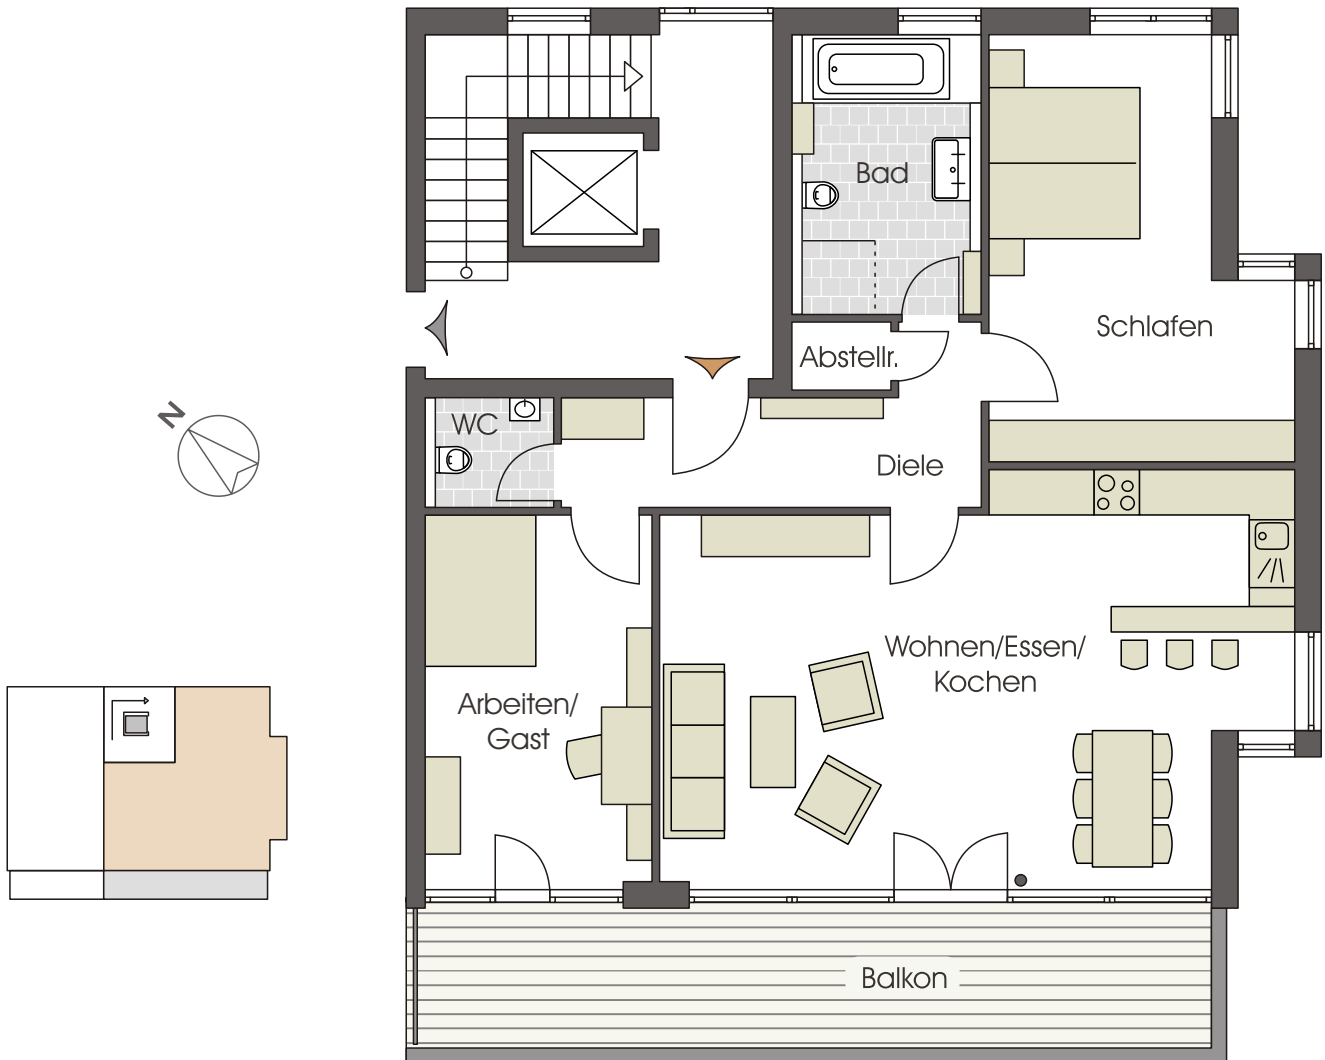

WOHNUNG 03
3 1/2 Zimmer-Wohnung

Wohnen/Essen/Kochen	42,21 m ²
Schlafen	19,27 m ²
Arbeiten/Gast	15,30 m ²
Bad	8,65 m ²
WC	2,59 m ²
Diele	9,29 m ²
Abstellraum	1,06 m ²
Balkon (1/2)	9,94 m ²
Gesamt	108,31 m²

Unverbindliche Illustration, Maßstab ca. 1:100