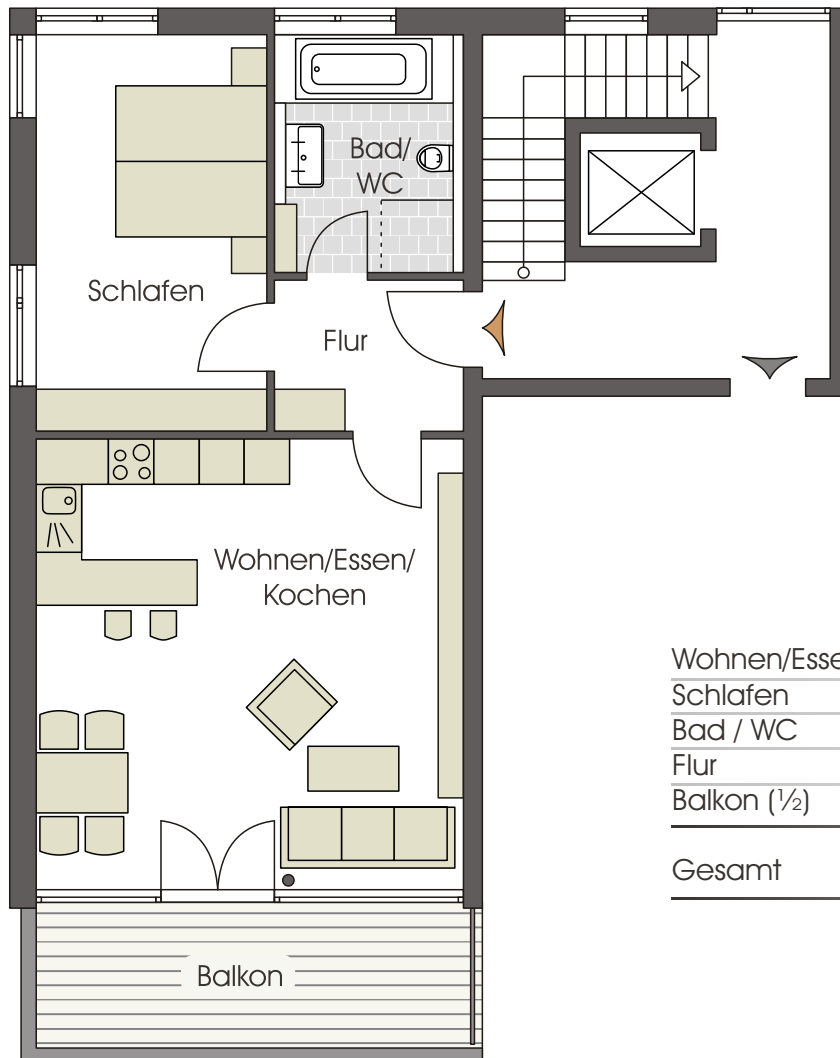

WOHNUNG 04
2 1/2 Zimmer-Wohnung

Wohnen/Essen/Kochen	34,22 m ²
Schlafen	15,94 m ²
Bad / WC	7,85 m ²
Flur	4,91 m ²
Balkon (1/2)	5,72 m ²
Gesamt	68,64 m²

Unverbindliche Illustration, Maßstab ca. 1:100