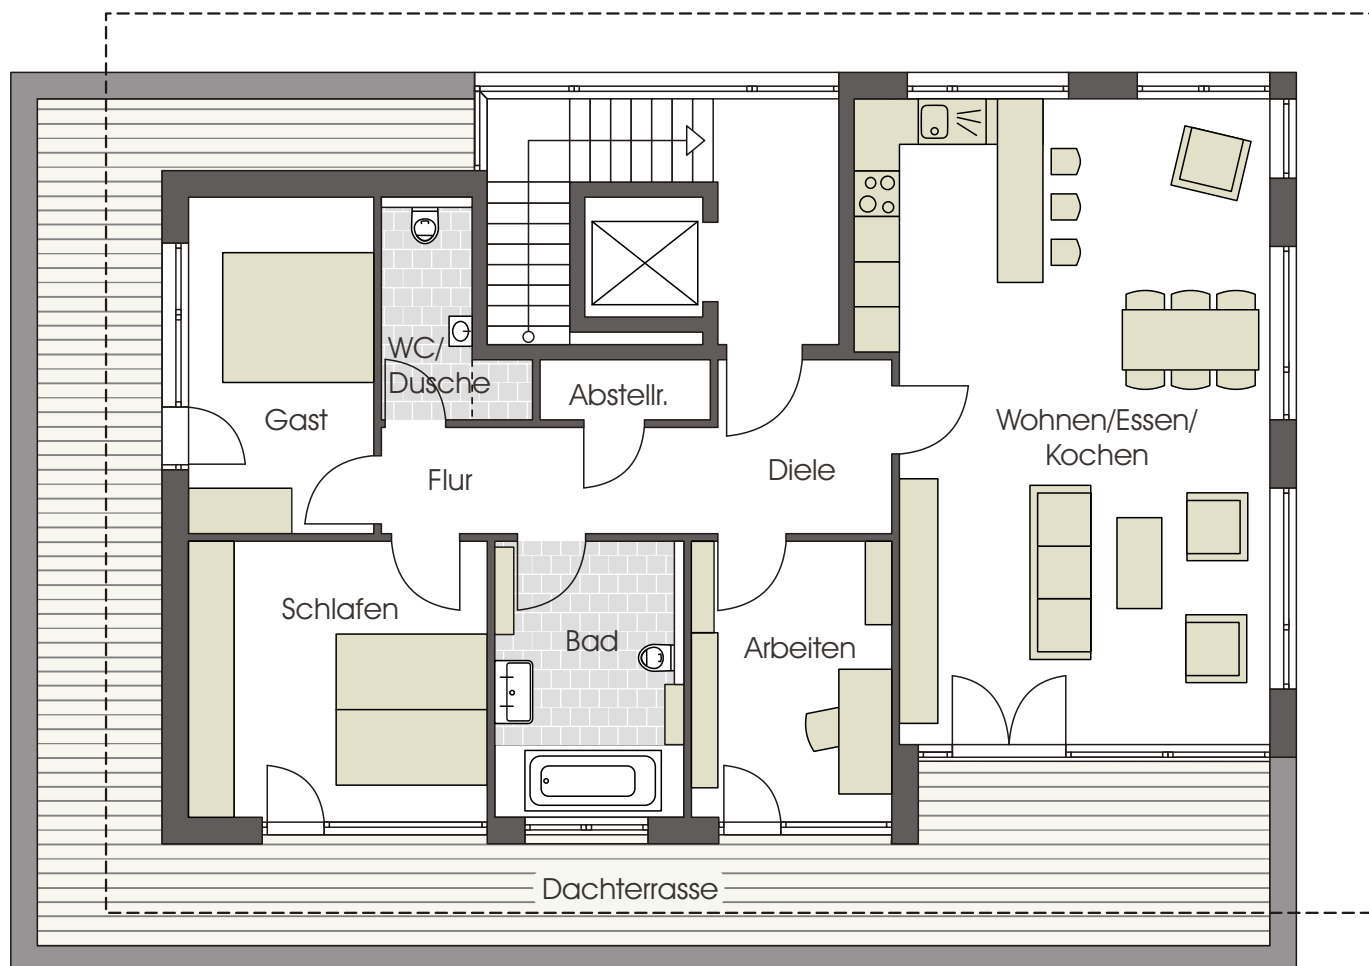

WOHNUNG 05  
4 1/2 Zimmer-Penthaus-Wohnung

Wohnen/Essen/Kochen	44,89 m <sup>2</sup>
Schlafen	14,44 m <sup>2</sup>
Gast	10,81 m <sup>2</sup>
Arbeiten	10,00 m <sup>2</sup>
Bad	8,89 m <sup>2</sup>
WC/Dusche	4,23 m <sup>2</sup>
Diele	5,81 m <sup>2</sup>
Flur	4,49 m <sup>2</sup>
Abstellraum	2,27 m <sup>2</sup>
Dachterrasse (1/2)	17,25 m <sup>2</sup>
Dachterrasse (1/4)	4,30 m <sup>2</sup>
<b>Gesamt</b>	<b>127,38 m<sup>2</sup></b>

Unverbindliche Illustration, Maßstab ca. 1:100