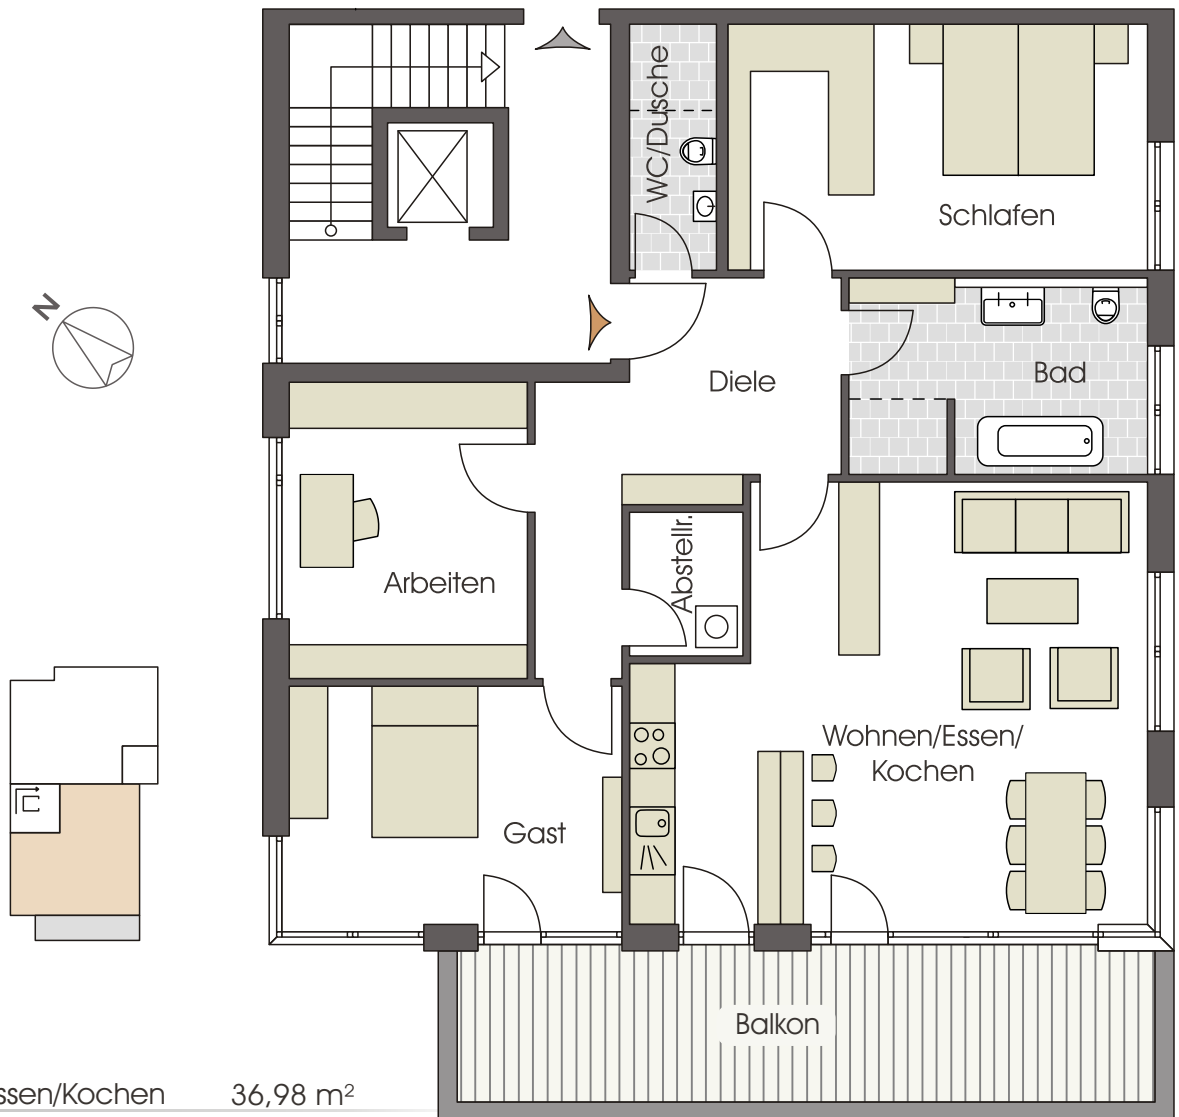

WOHNUNG 07
4 1/2 Zimmer-Wohnung

Wohnen/Essen/Kochen	36,98 m ²
Schlafen	18,08 m ²
Gast	14,64 m ²
Arbeiten	12,77 m ²
Bad	9,90 m ²
WC	4,11 m ²
Diele	12,68 m ²
Abstellraum	2,79 m ²
Balkon (1/2)	9,76 m ²
Gesamt	121,71 m²

Unverbindliche Illustration, Maßstab ca. 1:100