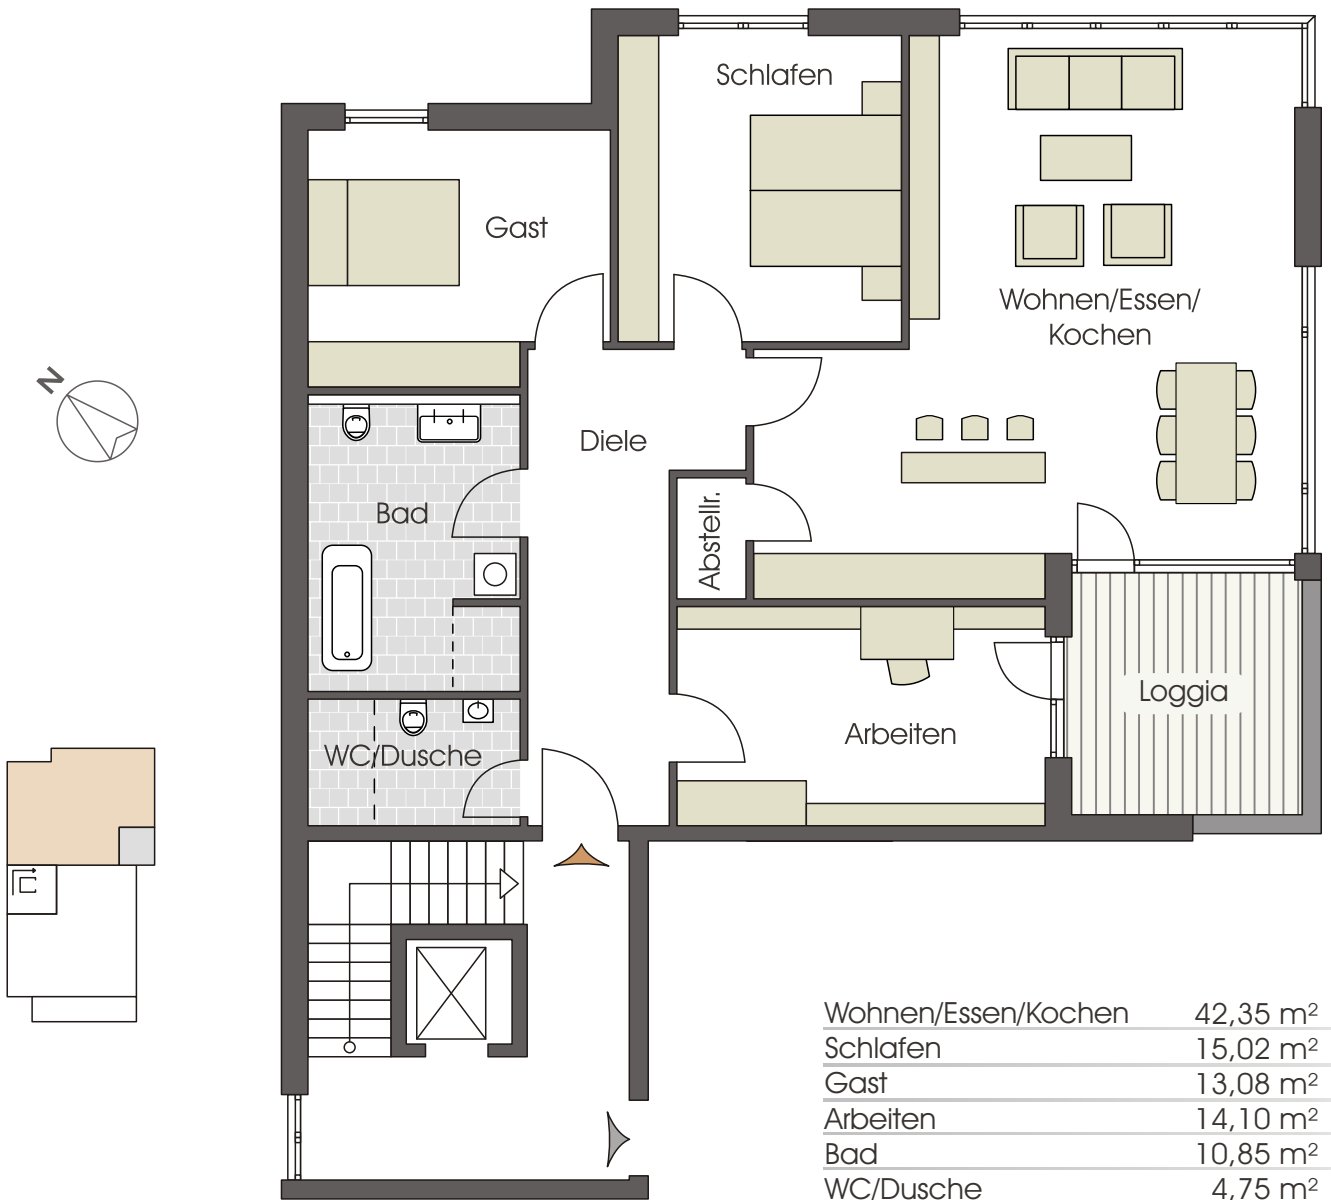

WOHNUNG 08  
4 1/2 Zimmer-Wohnung

Wohnen/Essen/Kochen	42,35 m <sup>2</sup>
Schlafen	15,02 m <sup>2</sup>
Gast	13,08 m <sup>2</sup>
Arbeiten	14,10 m <sup>2</sup>
Bad	10,85 m <sup>2</sup>
WC/Dusche	4,75 m <sup>2</sup>
Diele	13,02 m <sup>2</sup>
Abstellraum	1,50 m <sup>2</sup>
Loggia (1/2)	4,90 m <sup>2</sup>
<b>Gesamt</b>	<b>119,57 m<sup>2</sup></b>

Unverbindliche Illustration, Maßstab ca. 1:100