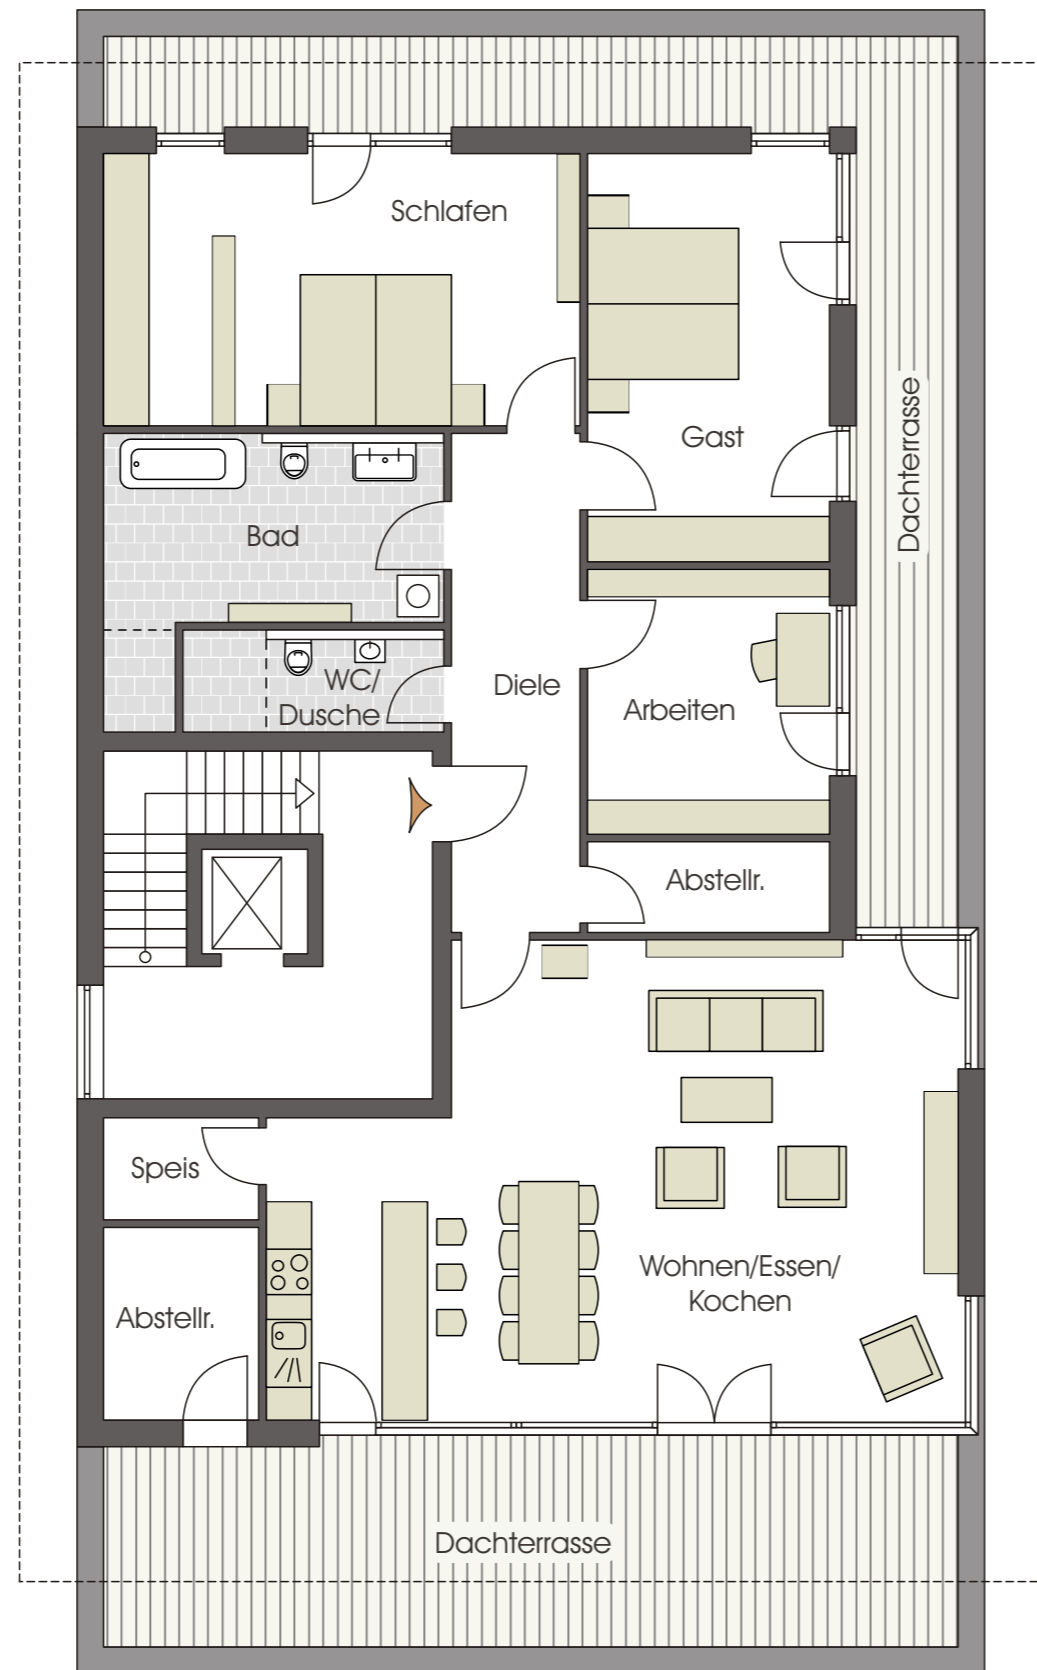

WOHNUNG 09
4 1/2 Zimmer-Penthaus-Wohnung

Wohnen/Essen/Kochen	53,29 m ²
Speis	2,84 m ²
Schlafen	22,60 m ²
Gast	17,71 m ²
Arbeiten	11,60 m ²
Bad	12,23 m ²
WC/Dusche	3,91 m ²
Diele	12,59 m ²
Abstellraum v. innen	4,00 m ²
Abstellraum v. außen	5,42 m ²
Dachterrasse (1/2)	19,72 m ²
Dachterrasse (1/4)	5,26 m ²
Gesamt	171,17 m²

Unverbindliche Illustration, Maßstab ca. 1:100