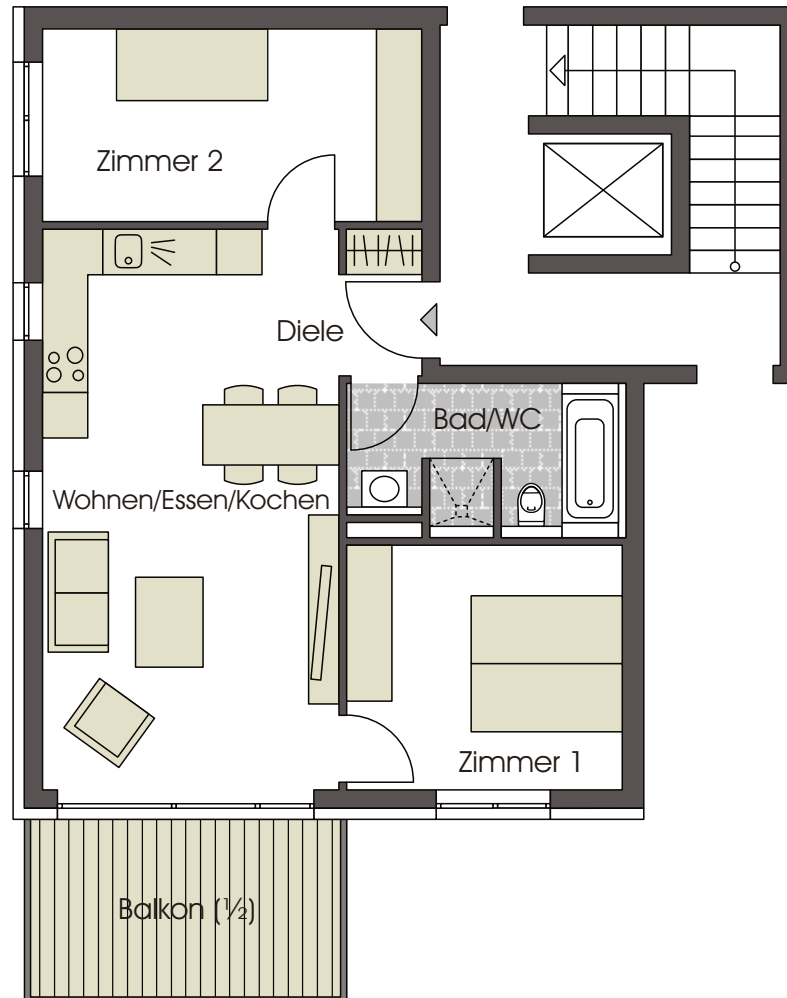

# 1. + 2. OBERGESCHOSS

# Haus B

## WOHNUNG B6 + B9 3½ Zimmer

Wohnen/Essen/Kochen	25,79 m <sup>2</sup>
Zimmer 1	12,32 m <sup>2</sup>
Zimmer 2	13,05 m <sup>2</sup>
Bad/WC	6,57 m <sup>2</sup>
Diele	1,94 m <sup>2</sup>
Balkon (½)	5,33 m <sup>2</sup>
<b>Gesamt</b>	<b>65,00 m<sup>2</sup></b>