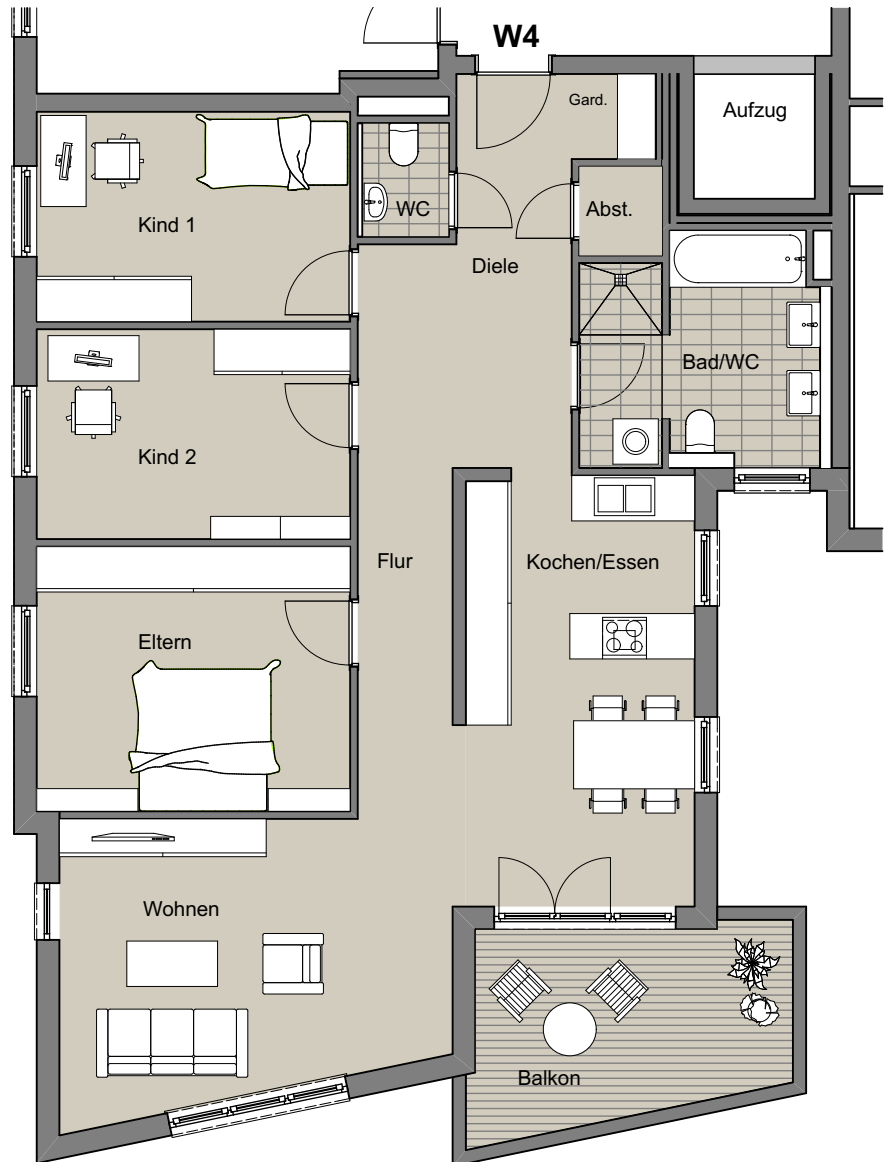

**WOHNUNG W4**  
 4 1/2 Zimmer-Wohnung mit Balkon

Wohnen/Essen/Kochen	38,22 m <sup>2</sup>
Eltern	14,51 m <sup>2</sup>
Kind 1	11,50 m <sup>2</sup>
Kind 2	11,50 m <sup>2</sup>
Bad/WC	9,70 m <sup>2</sup>
WC	1,68 m <sup>2</sup>
Diele/Garderobe	13,01 m <sup>2</sup>
Flur	4,26 m <sup>2</sup>
Abstr.	1,23 m <sup>2</sup>
Balkon (zu 50%)	5,16 m <sup>2</sup>

**Wohnfläche** **110,77 m<sup>2</sup>**

Unverbindliche Illustration, Maßstab ca. 1:100