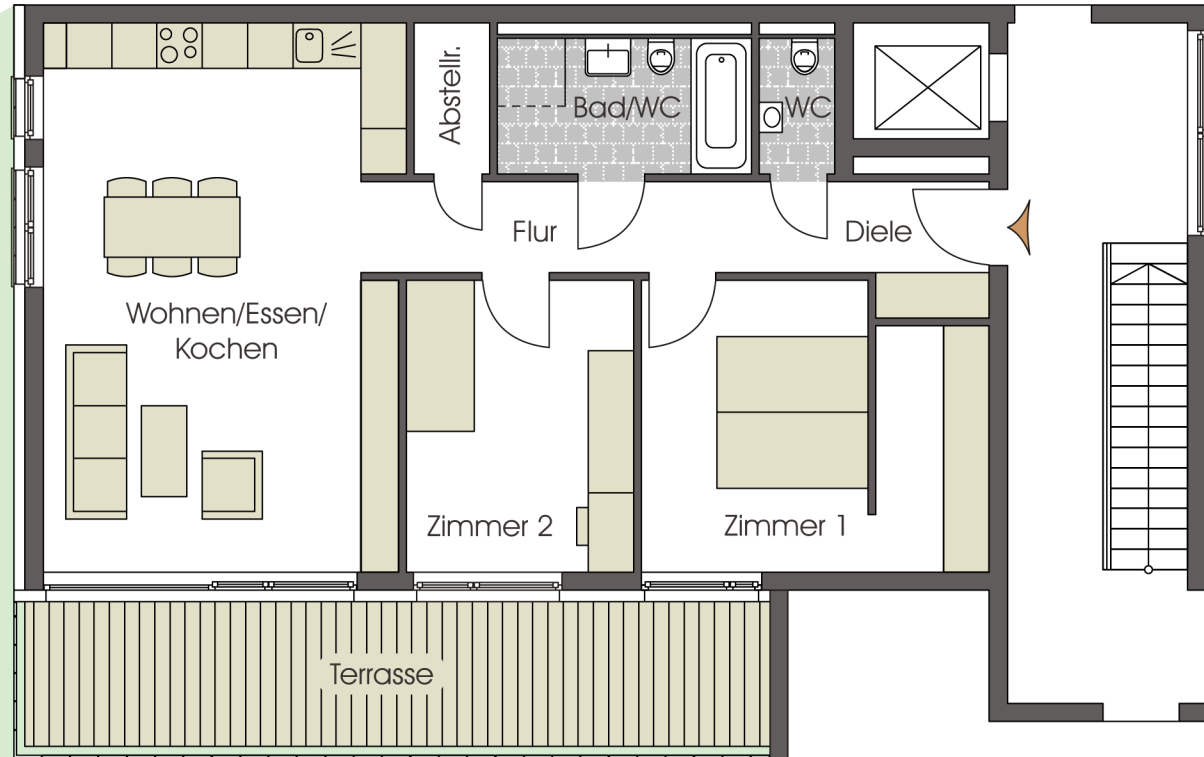

WOHNUNG A03

3½ Zimmer

Diele	2,70 m ²
WC	1,80 m ²
Flur	8,17 m ²
Bad/WC	6,06 m ²
Wohnen/Essen/Kochen	33,64 m ²
Zimmer 1	16,55 m ²
Zimmer 2	11,62 m ²
Abstellraum	2,00 m ²
Terrasse (½)	10,34 m ²
Gesamt	92,88 m²

In den eigenen vier Wänden ...