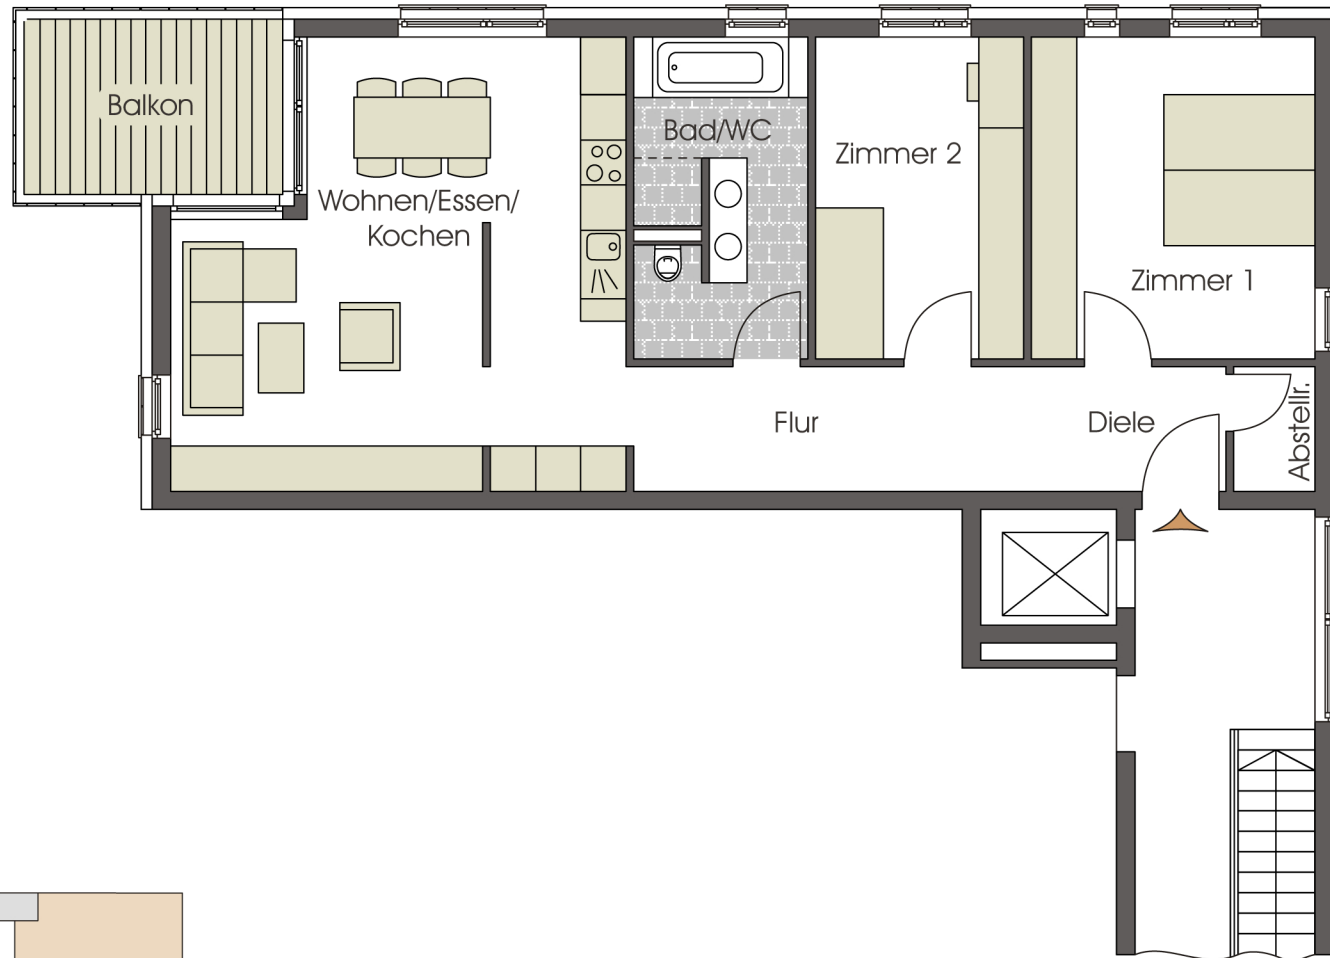

## WOHNUNG A07

3 1/2 Zimmer

Diele	4,25 m <sup>2</sup>
Flur	8,68 m <sup>2</sup>
Bad/WC	9,41 m <sup>2</sup>
Wohnen/Essen/Kochen	31,60 m <sup>2</sup>
Zimmer 1	15,98 m <sup>2</sup>
Zimmer 2	11,76 m <sup>2</sup>
Abstellraum	1,77 m <sup>2</sup>
Balkon (1/2)	3,98 m <sup>2</sup>
<b>Gesamt</b>	<b>87,43 m<sup>2</sup></b>

Unverbindliche Illustration, Maßstab ca. 1:100

In den eigenen vier Wänden ...