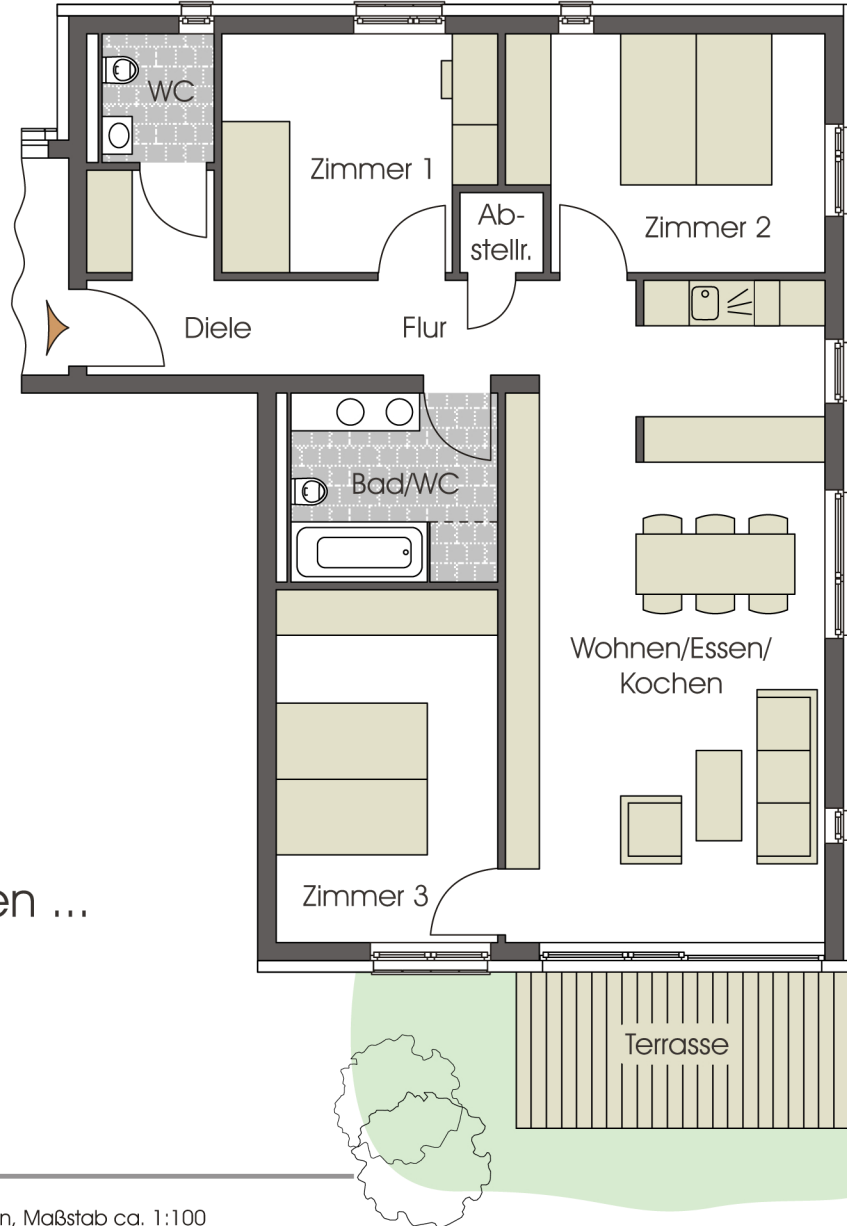

WOHNUNG B01

4 1/2 Zimmer

Diele	4,49 m ²
WC	2,52 m ²
Flur	5,38 m ²
Wohnen/Essen/Kochen	36,18 m ²
Bad/WC	6,84 m ²
Zimmer 1	10,85 m ²
Zimmer 2	12,66 m ²
Zimmer 3	13,68 m ²
Abstellraum	1,17 m ²
Terrasse (1/2)	4,64 m ²
Gesamt	98,41 m²

In den eigenen vier Wänden ...

Unverbindliche Illustration, Maßstab ca. 1:100