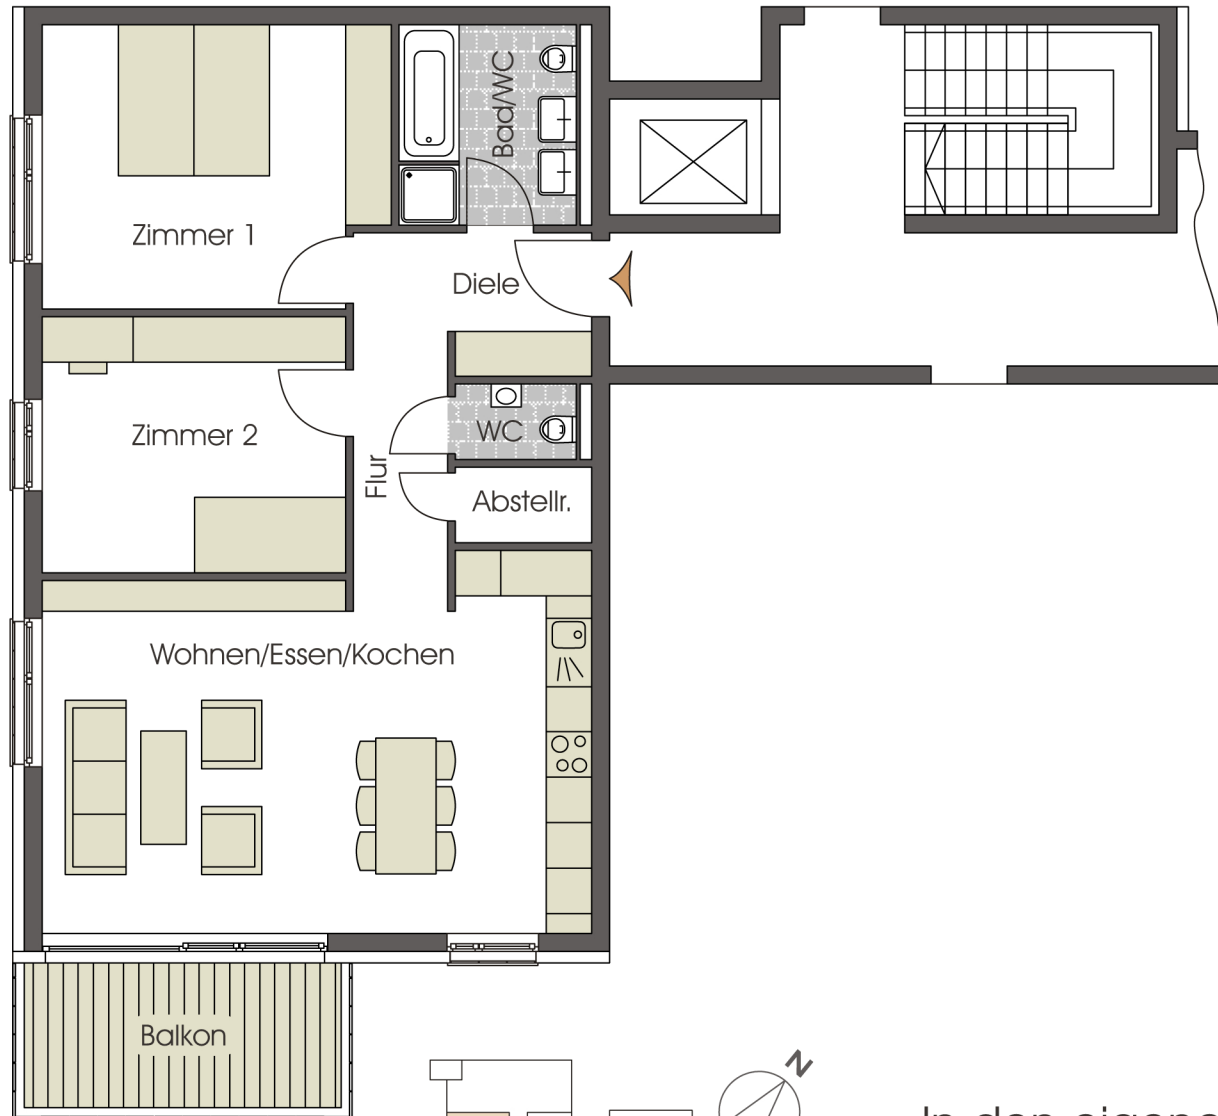

2. OBERGESCHOSS

Haus B

WOHNUNG B15

3½ Zimmer

Diele	5,18 m ²
Abstellraum	1,80 m ²
Flur	4,63 m ²
WC	1,60 m ²
Wohnen/Essen/Kochen	33,97 m ²
Bad/WC	6,23 m ²
Zimmer 1	16,67 m ²
Zimmer 2	13,59 m ²
Balkon (½)	4,02 m ²
Gesamt	87,69 m²

In den eigenen vier Wänden ...