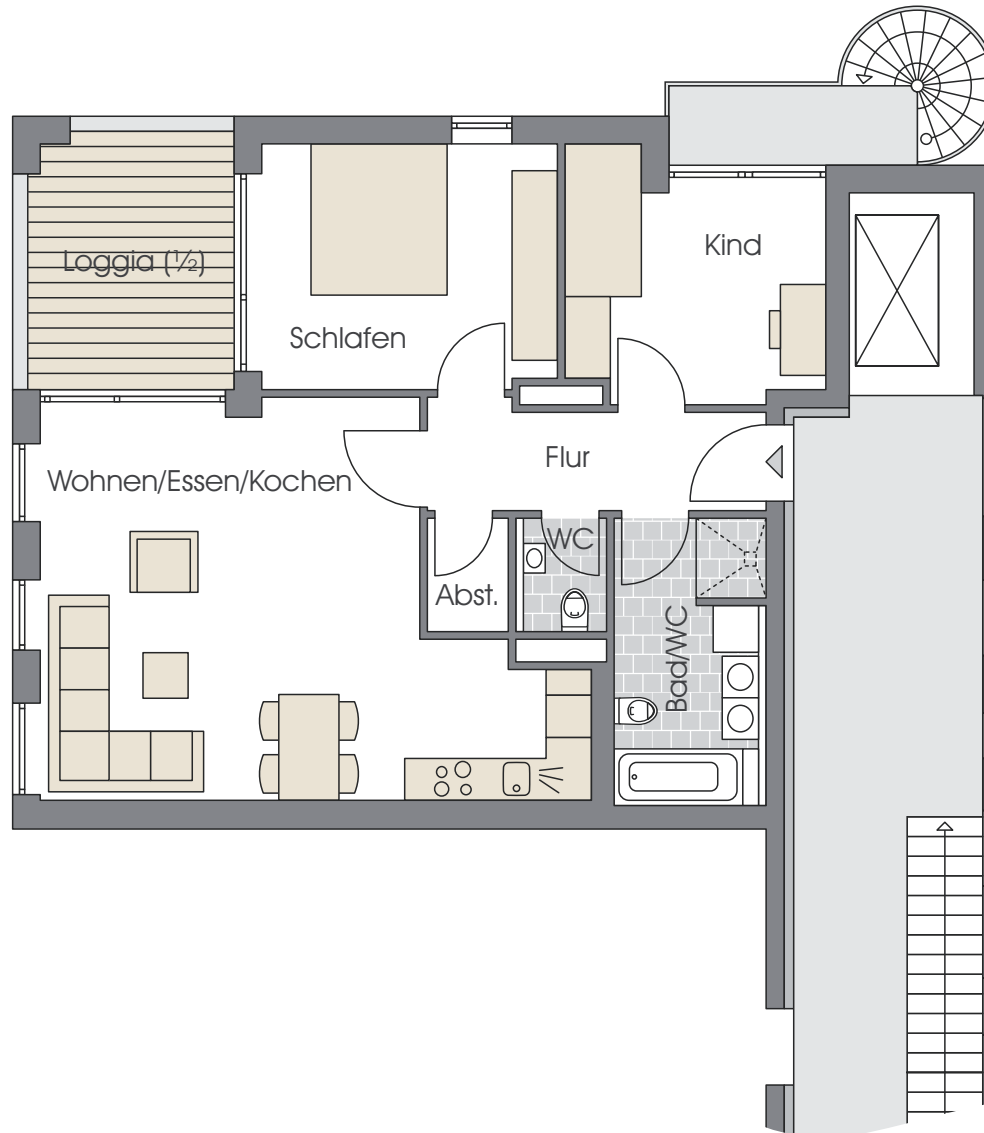

HAUS A

WOHNUNG A3.1

3. Obergeschoss
3 Zimmer

Wohnen/Essen/Kochen	31,22 m ²
Schlafen	13,23 m ²
Kind	10,12 m ²
Bad/WC	7,34 m ²
WC	1,72 m ²
Flur	5,87 m ²
Abstellraum	1,53 m ²
Loggia (1/2)	4,49 m ²

Gesamt 75,52 m²

Haus A

Haus B