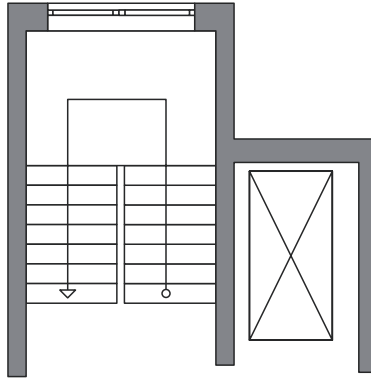

# HAUS B

## WOHNUNG B2.2

2. Obergeschoss  
2½ Zimmer

Wohnen/Essen/Kochen	29,76 m <sup>2</sup>
Schlafen	12,42 m <sup>2</sup>
Bad/WC	7,08 m <sup>2</sup>
Flur	5,57 m <sup>2</sup>
Abstellraum	2,34 m <sup>2</sup>
Loggia (½)	3,57 m <sup>2</sup>
<b>Gesamt</b>	<b>60,74 m<sup>2</sup></b>

Haus A

Haus B