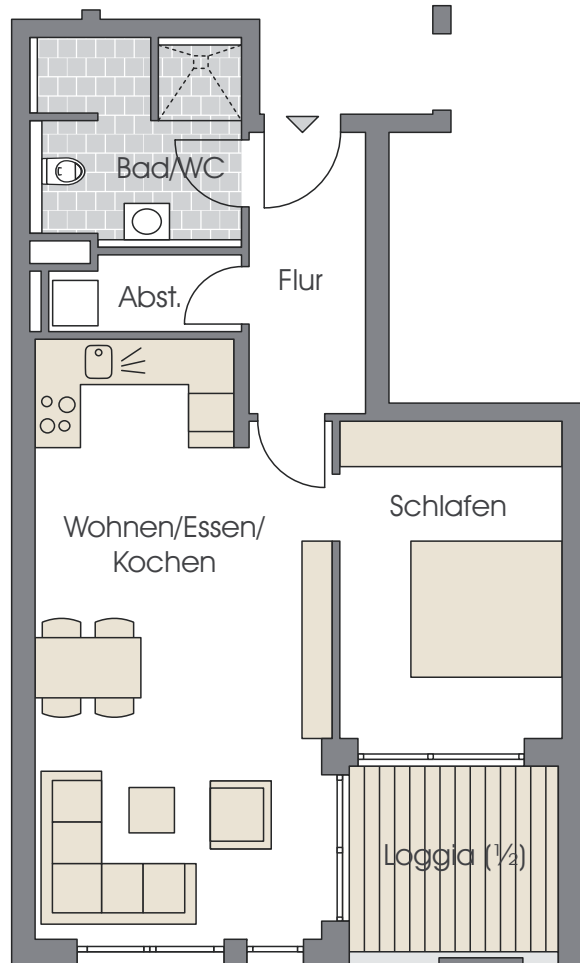

# HAUS B

## WOHNUNG B2.2

2. Obergeschoss  
2½ Zimmer

Wohnen/Essen/Kochen	29,76 m <sup>2</sup>
Schlafen	12,42 m <sup>2</sup>
Bad/WC	7,08 m <sup>2</sup>
Flur	5,57 m <sup>2</sup>
Abstellraum	2,34 m <sup>2</sup>
Loggia (½)	3,57 m <sup>2</sup>
<b>Gesamt</b>	<b>60,74 m<sup>2</sup></b>

Haus A

Haus B